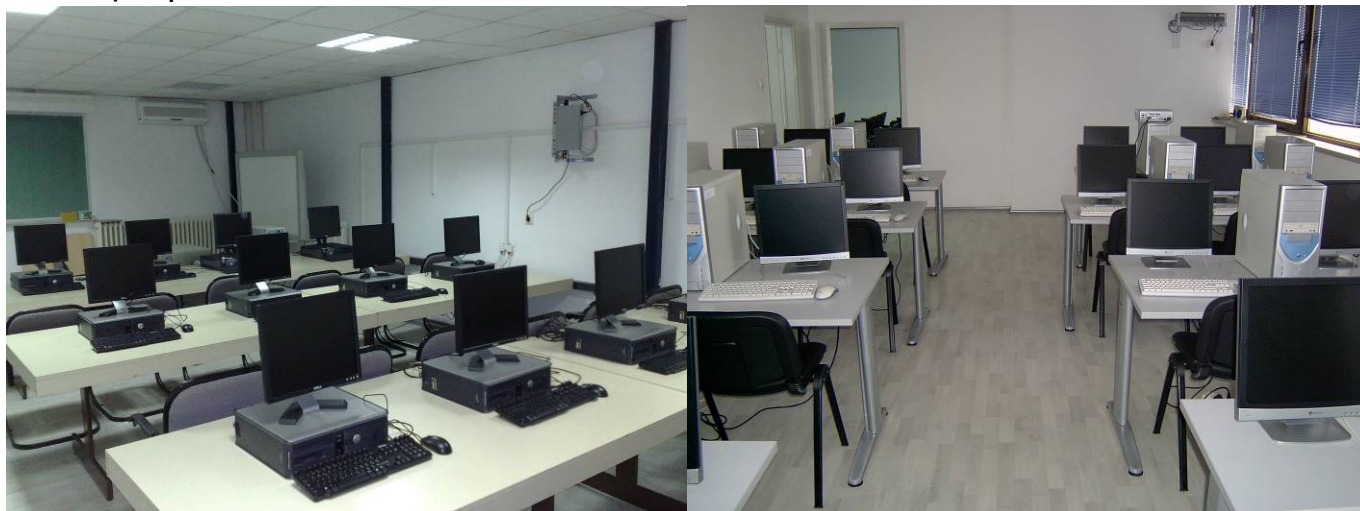

Сала 408

Сала 403

Прилог: Фотографије рачунарских учионица на Машинском факултет у Нишу

Учионица РЦ МФН

Сала 607